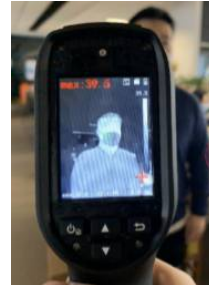

体温測定

ハンディ・サーモグラフィ レンタル

コロナウィルス
インフルエンザ
感染症等の
一次検査に

温度検知精度±0.5℃

レンタルセット内容 ※イメージ

サーマルカメラ ACアダプター USBケーブル 8GB microSD 三脚

使用例 ※イメージ

付属の三脚と合わせて、自立させてご利用可能です。解像度160×120の熱センサーで、目的物を正確に温度測定でき、発熱等の体温異常などを迅速に見つけることが可能です。

1分間に60人分の測定が可能で、空港・病院・学校やイベント会場などで、スムーズに発熱者を検出できます。事前に設定された体温を超えるターゲットを検出するとアラーム表示します。

レンタル料(税抜) ・2泊3日 ¥16,000 ・1ヶ月 ¥48,000

EVENT この期間 私たちにできること
イベント・コミュニケーションズ

株式会社イベント・コミュニケーションズ

□木更津営業所 KISARAZU

292-0838 千葉県木更津市潮浜1-17-20
【TEL0438-30-1811】【FAX0438-30-1812】
e-mail: kisarazu@eventcom.jp