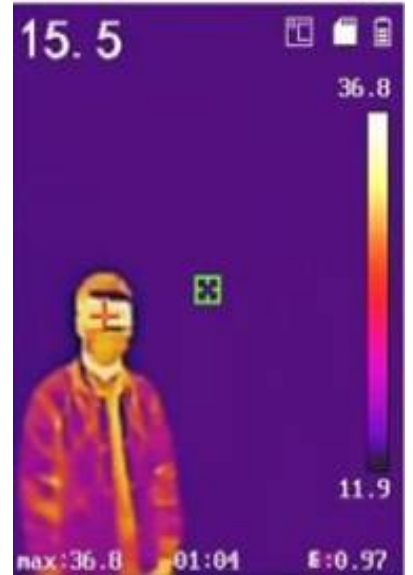

体温測定

ハンディ・サーモグラフィ レンタル

コロナウィルス
インフルエンザ
感染症等の
一次検査に

温度検知精度±0.5℃

レンタルセット内容 ※イメージ

サーマルカメラ ACアダプター USBケーブル 8GB microSD 三脚

使用例 ※イメージ

付属の三脚と合わせて、自立させてご利用可能です。解像度160×120の熱センサーで、目的物を正確に温度測定でき、発熱等の体温異常などを迅速に見つけることが可能です。

1分間に60人分の測定が可能で、空港・病院・学校やイベント会場などで、スムーズに発熱者を検出できます。事前に設定された体温を超えるターゲットを検出するとアラーム表示します。

レンタル料(税抜) ・2泊3日 ¥16,000 ・1ヶ月 ¥48,000

EVENT この期間 私たちにできること
イベント・コミュニケーションズ

株式会社イベント・コミュニケーションズ

□木更津営業所 KISARAZU

292-0838 千葉県木更津市潮浜1-17-20
【TEL0438-30-1811】【FAX0438-30-1812】
e-mail: kisarazu@eventcom.jp