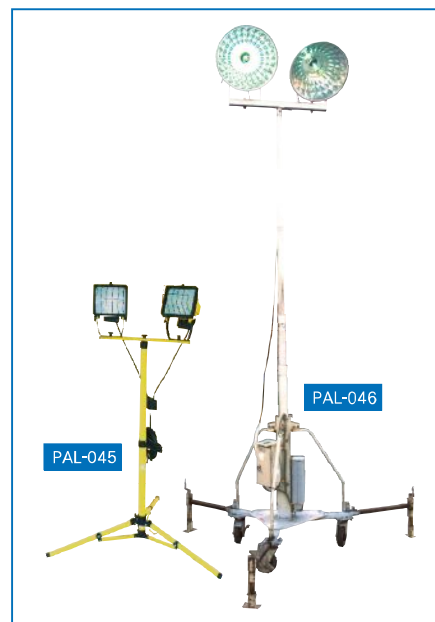

PAL-045 ハロゲンライト500W2灯式

PAL-046 ライトタワー

- ●2灯式：500WX2 W950XH1,000~2,000
- ●水銀灯 400WX2 最長4,000