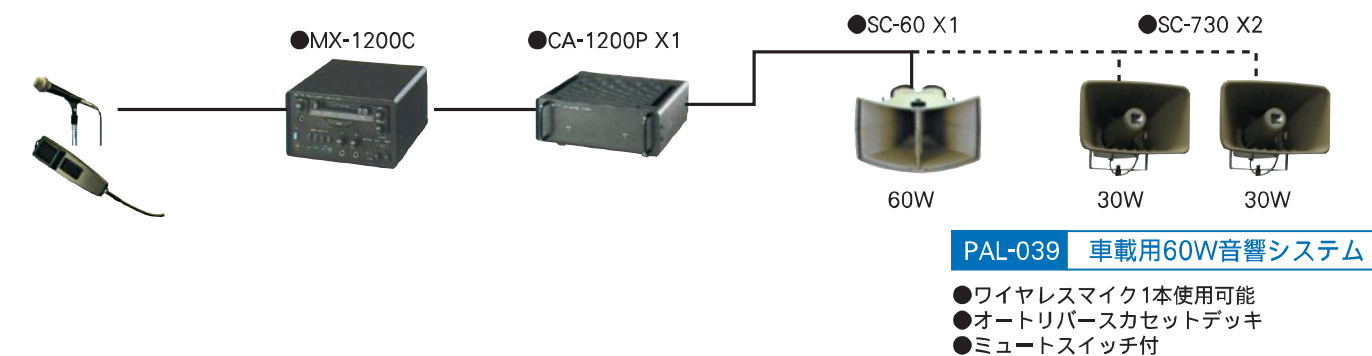

選挙事務所開設

立ち会い演説会会場設営

選挙カー製作

事務所開き設営運営

出陣式設営運営