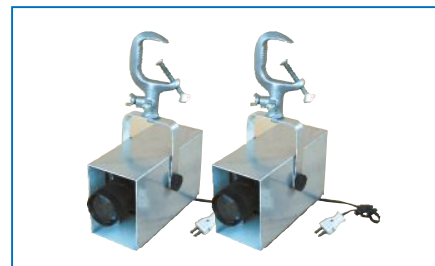

PAL-049 パーライト500W

- ●AC100V 500W