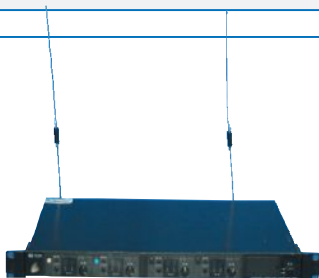

PAL-021 マイク

- スピーチ用

PAL-022 ワイヤレスマイク

- 単3電池1本使用 (連続使用10時間)

PAL-023 ワイヤレスヘッドセット

- 通信出力は6mw
- 単3電池1本使用

PAL-024 ワイヤレスチューナー

- TOA WT-1814 (4CH)
- TOA WT-1812 (2CH)