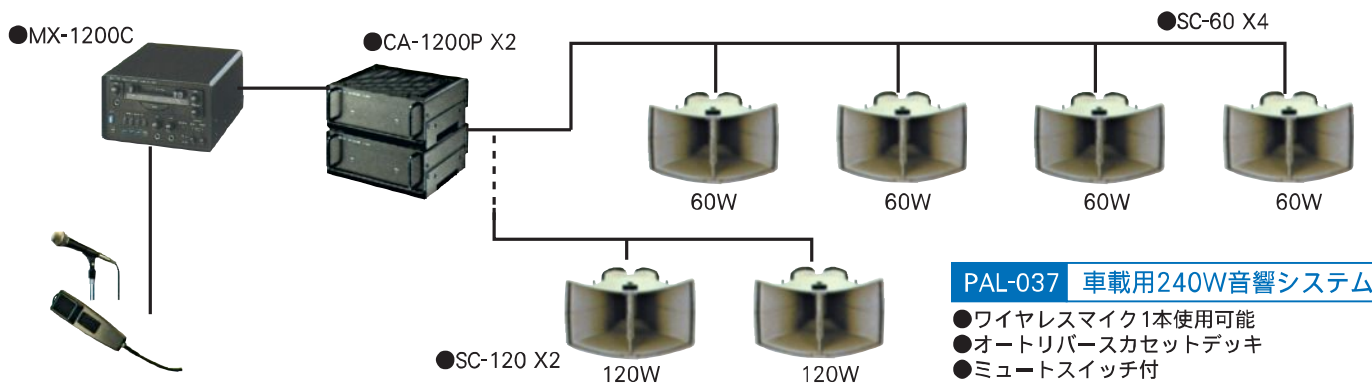

選挙事務所開設

立ち会い演説会会場設営

選挙カー製作

事務所開き設営運営

出陣式設営運営