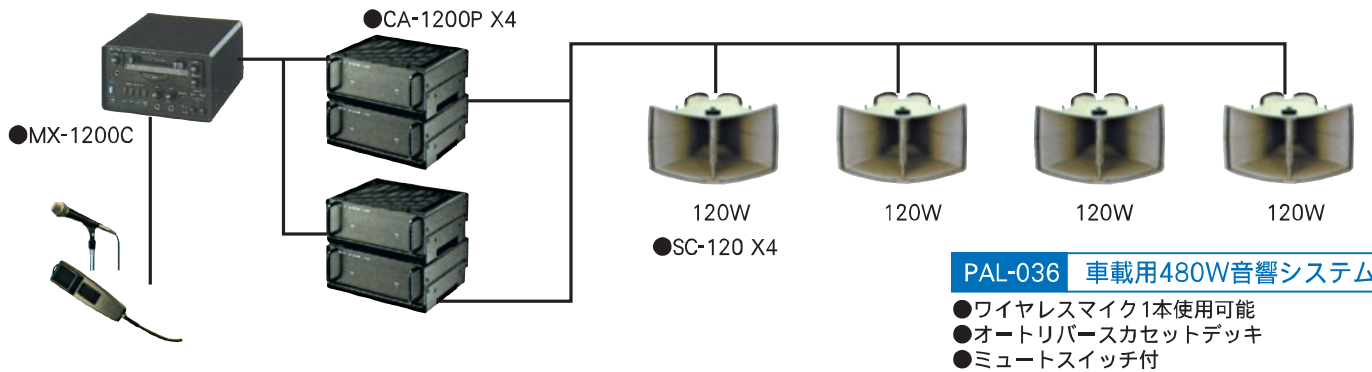

選挙事務所開設

立ち会い演説会会場設営

選挙カー製作

事務所開き設営運営

出陣式設営運営