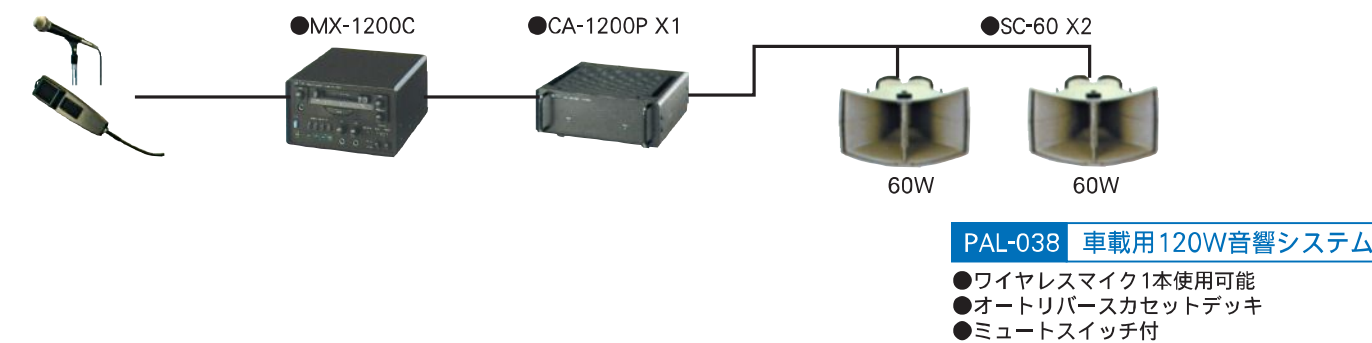

選挙事務所開設

立ち会い演説会会場設営

選挙カー製作

事務所開き設営運営

出陣式設営運営