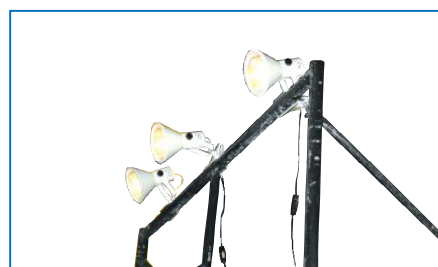

- AC100V 500W

PAL-049 パーライト500W

- AC100V 500W

PAL-050 クリップライト

- AC100V 75W

PAL-051 ストロボライト

- W270XL260XH290
- AC100V 250W

PAL-052 ミラーボール PAL-053 ミラーボール用スポット300W