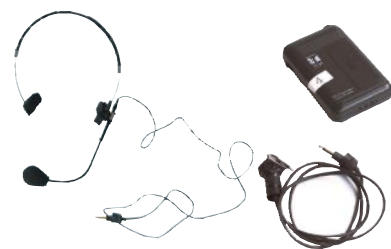

PAL-012 ステージスピーカー LOW

●JBL BLACKWINDOW 700WX2

PAL-013 BOSE スピーカー

●BOSE 802

PAL-014 RAMSAスピーカー

●RAMSA 60W

PAL-015 NEUスピーカー

●NEU 80W

PAL-016 NEUスピーカー (大)

●NEU 200W

PAL-017 エレクトロボイススピーカー

●SX200 200W

PAL-018 YAMAHA アンプ付きスピーカー

●YAMAHA MS150 100W

PAL-019 トランペットスピーカー **PAL-020** トランペットスピーカー(丸)

●TOA 30W
●丸：25W、30W、35W

PAL-021 マイク

- スピーチ用

PAL-022 ワイヤレスマイク

- 単3電池1本使用 (連続使用10時間)

PAL-023 ワイヤレスヘッドセット

- 通信出力は6mw
- 単3電池1本使用

PAL-024 ワイヤレスチューナー

- TOA WT-1814 (4CH)
- TOA WT-1812 (2CH)