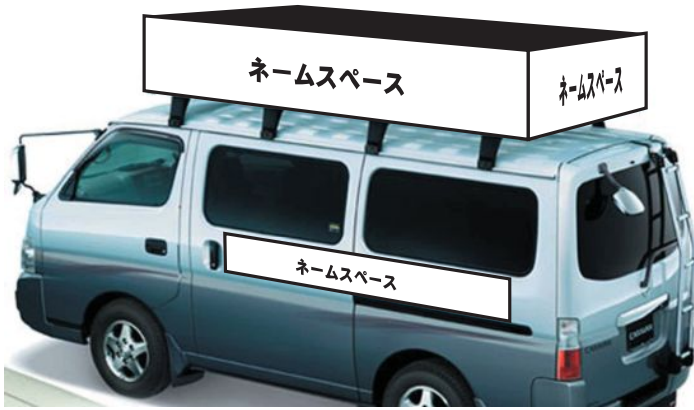

PAL-033 シンセサイザーカラオケ(大)

- カラオケ本体W490×D370×H690
- モニター設置時H1,070 100V 30W

PAL-034 シンセサイザーカラオケ(小)

- カラオケ本体W310×D280×H800
- モニター設置時H1,300・100V・34W

PAL-035 コード各種

- マイク用コード・キャノン・ホン

選挙事務所開設

立ち会い演説会会場設営