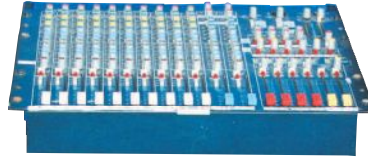

PA & LIGHTING

PAL-001 1,000W 音響システム

会場に合わせたPAシステムをご提案致します

PAL-002 600W 音響システム

会場に合わせたPAシステムをご提案致します

PAL-003 300W 音響システム

会場に合わせたPAシステムをご提案致します

- 120Wミキシングアンプ
- 60WスピーカーX2
- マイクX2

PAL-004 120W 音響システム

どなたでも簡単に操作可能
ワイヤレスマイクや、マイクの本数も変更可能

PAL-005 ミキサー-24ch

●ヤマハ24CHミキサー

PAL-006 ミキサー-12ch

●12CHミキサー

PAL-007 ミキシングアンプ RAMSA

●6CH・60W+60WラムサWR-21×1