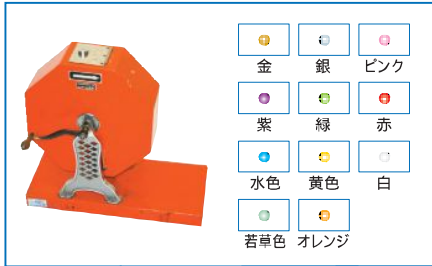

SALES PROMOTION

SAP-001 きぐるみコレクション

●その他各種

SAP-002 ガラポン抽選機 SAP-003 玉

- 2,500球用 ●φ360×W485×H455
- 玉:金、銀、ピンク、紫、緑、赤、水色、黄色、白、若草色、オレンジ

SAP-004 ジャンボガラポン

- W1,000XH1,400
- 箱サイズ φ960

SAP-005 当たり鐘

- φ115XH210

SAP-006 スクエアレット SAP-007 スクエアレットミニ

- 確率変動可能/W730XD370XH1,120/AC100V 200W
- ミニ: W210×D55×H307 電源必要

SAP-008 抽選王

- 抽選機能8種類
- AC100V 10W ●モニター別途

SAP-009 パーティービンゴ

- W774XD100XH427 電動式
- AC100V 50W ●ビンゴカード別売

SAP-010 ボーガン抽選機 SAP-011 ボーガン抽選機ミニ

- 文字盤: φ900XH1,800~2,000 / 矢: 吸盤タイプ
- ミニ: φ480 H1,000

SAP-012 クラッシーラップ

- W440XD490XH830
- 風船別売 ●電気式

SAP-013 ビンゴゲーム

- 手動式ビンゴゲーム
- ビンゴカード別売

SAP-014 ビーンボーリング

- 本体のみ W1,000×D640×H560
- ピン9本 ボール4個