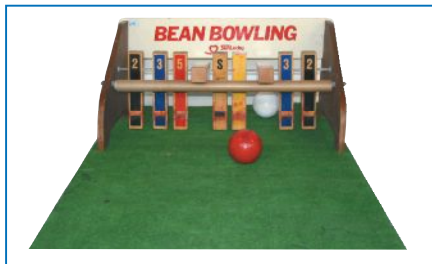

SAP-010 ボーガン抽選機 SAP-011 ボーガン抽選機ミニ

- 文字盤: φ900XH1,800~2,000 / 矢: 吸盤タイプ
- ミニ: φ480 H1,000

SAP-012 クラッシーラップ

- W440XD490XH830
- 風船別売 ●電気式

SAP-013 ビンゴゲーム

- 手動式ビンゴゲーム
- ビンゴカード別売

SAP-014 ビーンボーリング

- 本体のみ W1,000×D640×H560
- ピン9本 ボール4個

SAP-015 空気早入れ選手権

- 空気入れポンプ2個 ベルトバンド2個
- ホース2本付 風船別途

SAP-016 抽選BOX(大) SAP-017 抽選BOX(中)
SAP-018 抽選BOX(小) 紙製

- 大: 450角 ●中: 350角
- 小: 紙製 (販売品)

SAP-019 ジャボン玉マシーン

- AC100V 200W
- 専用シャボン玉液別売

SAP-020 ヘリウムガス(大) SAP-021 (小)