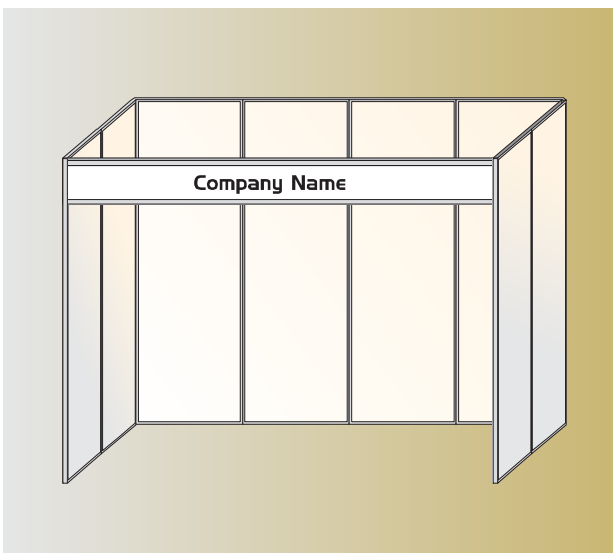

SHO-001 パンティアンパネル

- W900×H2,100 ●シルバーグレー
- 横使用可能

SHO-002 アルファパネル

- W900×H2,100
- ホワイトクリーム

ボール断面図

40

SHO-003 システムパネル (オクタノルム)

- W990×H2,700 ●ホワイトクリーム
- ボール・ビーム・パネル

SHO-004 アルミトラス

デザイン例

使用例

●300角 300×900 300×1,800 300×2,400 R直径3,000 1/4 ■ベース クランプ

SHO-005 受付カウンター

●W1,200XD600XH950

SHO-006 ハイチェア

●φ380XH710 (座面まで620)

SHO-007 販促ワゴン

●W1,500XD750XH800

SHO-008 シングルハンガー SHO-009 ハンガー

●シングルハンガー W930×H1,060
●ハンガー W430×H230

SHO-010 姿見 SHO-011 卓上鏡

●W300×H1,500 ●W200×H170

SHO-012 ベルトインパーテーション

●ベースφ350 ポールφ60.5 H870
5.3kg

SHO-013 ポール(ブルー) SHO-014 ロープ(シルバー)

●ポール：H900 ●ベース：φ300
●ロープ：φ30 L1,200

SHO-015 ポール(ゴールド) SHO-016 ロープ(ゴールド)

●ポール：H900 ●ベース：φ300
●ロープ：φ30 L1,200

SHO-017 ホワイトボード

●板面：W1,800×H900

SHO-018 パネルスタンド SHO-019 ユニバーサル

●適用パネルサイズ W510~800×H350~1,100mm
●適用パネルサイズ W350~700×H250~900mm