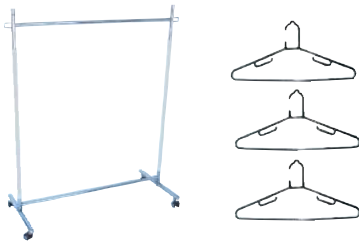

SHO-001 パンティアンパネル

- W900×H2,100 ●シルバーグレー
- 横使用可能

SHO-002 アルファパネル

- W900×H2,100
- ホワイトクリーム

ボール断面図

40

SHO-003 システムパネル (オクタノルム)

- W990×H2,700 ●ホワイトクリーム
- ボール・ビーム・パネル

SHO-004 アルミトラス

デザイン例

使用例

●300角 300×900 300×1,800 300×2,400 R直径3,000 1/4 ■ベース クランプ

SHO-005 受付カウンター

●W1,200XD600XH950

SHO-006 ハイチェア

●φ380XH710 (座面まで620)

SHO-007 販促ワゴン

●W1,500XD750XH800

SHO-008 シングルハンガー SHO-009 ハンガー

●シングルハンガー W930×H1,060
●ハンガー W430×H230

SHO-010 姿見 SHO-011 卓上鏡

●W300×H1,500 ●W200×H170

SHO-012 ベルトインパーテーション

●ベースφ350 ポールφ60.5 H870
5.3kg

SHO-013 ポール(ブルー) SHO-014 ロープ(シルバー)

●ポール：H900 ●ベース：φ300
●ロープ：φ30 L1,200

SHO-015 ポール(ゴールド) SHO-016 ロープ(ゴールド)

●ポール：H900 ●ベース：φ300
●ロープ：φ30 L1,200

SHO-017 ホワイトボード

●板面：W1,800×H900

SHO-018 パネルスタンド SHO-019 ユニバーサル

●適用パネルサイズ W510~800×H350~1,100mm
●適用パネルサイズ W350~700×H250~900mm