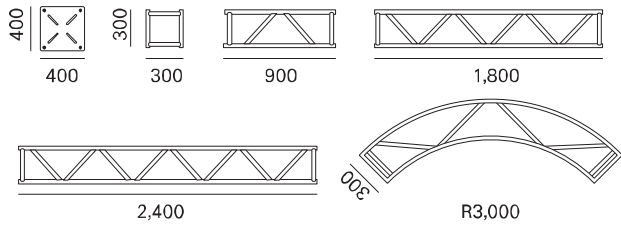

SHO-001 パンティアンパネル

- W900×H2,100 ●シルバーグレー
- 横使用可能

SHO-002 アルファパネル

- W900×H2,100
- ホワイトクリーム

ボール断面図

40

SHO-003 システムパネル (オクタノルム)

- W990×H2,700 ●ホワイトクリーム
- ボール・ビーム・パネル

SHO-004 アルミトラス

デザイン例

使用例

●300角 300×900 300×1,800 300×2,400 R直径3,000 1/4 ■ベース クランプ

SHO-005 受付カウンター

●W1,200XD600XH950

SHO-006 ハイチェア

●φ380XH710 (座面まで620)

SHO-007 販促ワゴン

●W1,500XD750XH800

SHO-008 シングルハンガー SHO-009 ハンガー

●シングルハンガー W930×H1,060
●ハンガー W430×H230

SHO-010 姿見 SHO-011 卓上鏡

●W300×H1,500 ●W200×H170

SHO-012 ベルトインパーテーション

●ベースφ350 ポールφ60.5 H870
5.3kg

SHO-013 ポール(ブルー) SHO-014 ロープ(シルバー)

●ポール：H900 ●ベース：φ300
●ロープ：φ30 L1,200

SHO-015 ポール(ゴールド) SHO-016 ロープ(ゴールド)

●ポール：H900 ●ベース：φ300
●ロープ：φ30 L1,200

SHO-017 ホワイトボード

●板面：W1,800×H900

SHO-018 パネルスタンド SHO-019 ユニバーサル

●適用パネルサイズ W510~800×H350~1,100mm
●適用パネルサイズ W350~700×H250~900mm