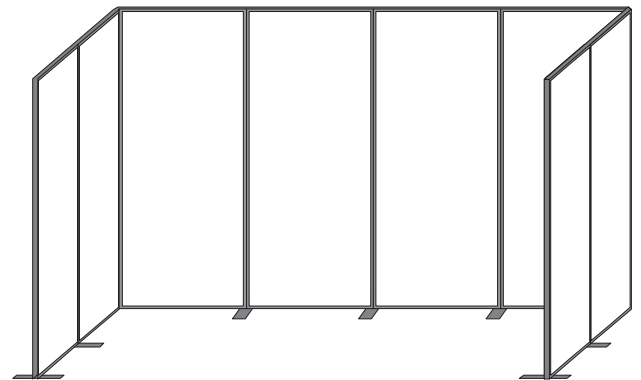

SHO-001 パンティアンパネル

- W900×H2,100 ●シルバーグレー
- 横使用可能

SHO-002 アルファパネル

- W900×H2,100
- ホワイトクリーム

ボール断面図

40

SHO-003 システムパネル (オクタノルム)

- W990×H2,700 ●ホワイトクリーム
- ボール・ビーム・パネル

SHO-004 アルミトラス

デザイン例

使用例

●300角 300×900 300×1,800 300×2,400 R直径3,000 1/4 ■ベース クランプ

SHO-005 受付カウンター

●W1,200XD600XH950

SHO-006 ハイチェア

●φ380XH710 (座面まで620)

SHO-007 販促ワゴン

●W1,500XD750XH800

SHO-008 シングルハンガー SHO-009 ハンガー

●シングルハンガー W930×H1,060
●ハンガー W430×H230

SHO-010 姿見 SHO-011 卓上鏡

●W300×H1,500 ●W200×H170

SHO-012 ベルトインパーテーション

●ベースφ350 ポールφ60.5 H870
5.3kg

SHO-013 ポール(ブルー) SHO-014 ロープ(シルバー)

●ポール：H900 ●ベース：φ300
●ロープ：φ30 L1,200

SHO-015 ポール(ゴールド) SHO-016 ロープ(ゴールド)

●ポール：H900 ●ベース：φ300
●ロープ：φ30 L1,200

SHO-017 ホワイトボード

●板面：W1,800×H900

SHO-018 パネルスタンド SHO-019 ユニバーサル

●適用パネルサイズ W510~800×H350~1,100mm
●適用パネルサイズ W350~700×H250~900mm