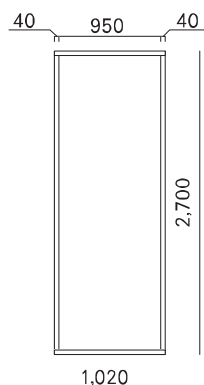

SHO-001 パンティアンパネル

- W900×H2,100 ●シルバーグレー
- 横使用可能

SHO-002 アルファパネル

- W900×H2,100
- ホワイトクリーム

ボール断面図

40

SHO-003 システムパネル (オクタノルム)

- W990×H2,700 ●ホワイトクリーム
- ボール・ビーム・パネル

SHO-004 アルミトラス

デザイン例

使用例

●300角 300×900 300×1,800 300×2,400 R直径3,000 1/4 ■ベース クランプ

SHO-005 受付カウンター

●W1,200XD600XH950

SHO-006 ハイチェア

●φ380XH710 (座面まで620)

SHO-007 販促ワゴン

●W1,500XD750XH800

SHO-008 シングルハンガー SHO-009 ハンガー

●シングルハンガー W930×H1,060
●ハンガー W430×H230

SHO-010 姿見 SHO-011 卓上鏡

●W300×H1,500 ●W200×H170

SHO-012 ベルトインパーテーション

●ベースφ350 ポールφ60.5 H870
5.3kg

SHO-013 ポール(ブルー) SHO-014 ロープ(シルバー)

●ポール：H900 ●ベース：φ300
●ロープ：φ30 L1,200

SHO-015 ポール(ゴールド) SHO-016 ロープ(ゴールド)

●ポール：H900 ●ベース：φ300
●ロープ：φ30 L1,200

SHO-017 ホワイトボード

●板面：W1,800×H900

SHO-018 パネルスタンド SHO-019 ユニバーサル

●適用パネルサイズ W510~800×H350~1,100mm
●適用パネルサイズ W350~700×H250~900mm