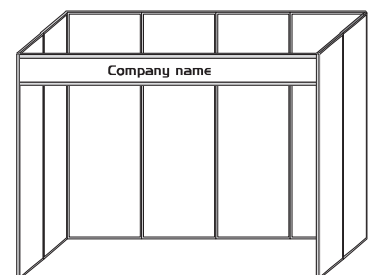

SHO-001 パンティアンパネル

- W900×H2,100 ●シルバーグレー
- 横使用可能

SHO-002 アルファパネル

- W900×H2,100
- ホワイトクリーム

ボール断面図

40

SHO-003 システムパネル (オクタノルム)

- W990×H2,700 ●ホワイトクリーム
- ボール・ビーム・パネル

SHO-004 アルミトラス

デザイン例

使用例

●300角 300×900 300×1,800 300×2,400 R直径3,000 1/4 ■ベース クランプ

SHO-005 受付カウンター

●W1,200XD600XH950

SHO-006 ハイチェア

●φ380XH710 (座面まで620)

SHO-007 販促ワゴン

●W1,500XD750XH800

SHO-008 シングルハンガー SHO-009 ハンガー

●シングルハンガー W930×H1,060
●ハンガー W430×H230

SHO-010 姿見 SHO-011 卓上鏡

●W300×H1,500 ●W200×H170

SHO-012 ベルトインパーテーション

●ベースφ350 ポールφ60.5 H870
5.3kg

SHO-013 ポール(ブルー) SHO-014 ロープ(シルバー)

●ポール：H900 ●ベース：φ300
●ロープ：φ30 L1,200

SHO-015 ポール(ゴールド) SHO-016 ロープ(ゴールド)

●ポール：H900 ●ベース：φ300
●ロープ：φ30 L1,200

SHO-017 ホワイトボード

●板面：W1,800×H900

SHO-018 パネルスタンド SHO-019 ユニバーサル

●適用パネルサイズ W510~800×H350~1,100mm
●適用パネルサイズ W350~700×H250~900mm